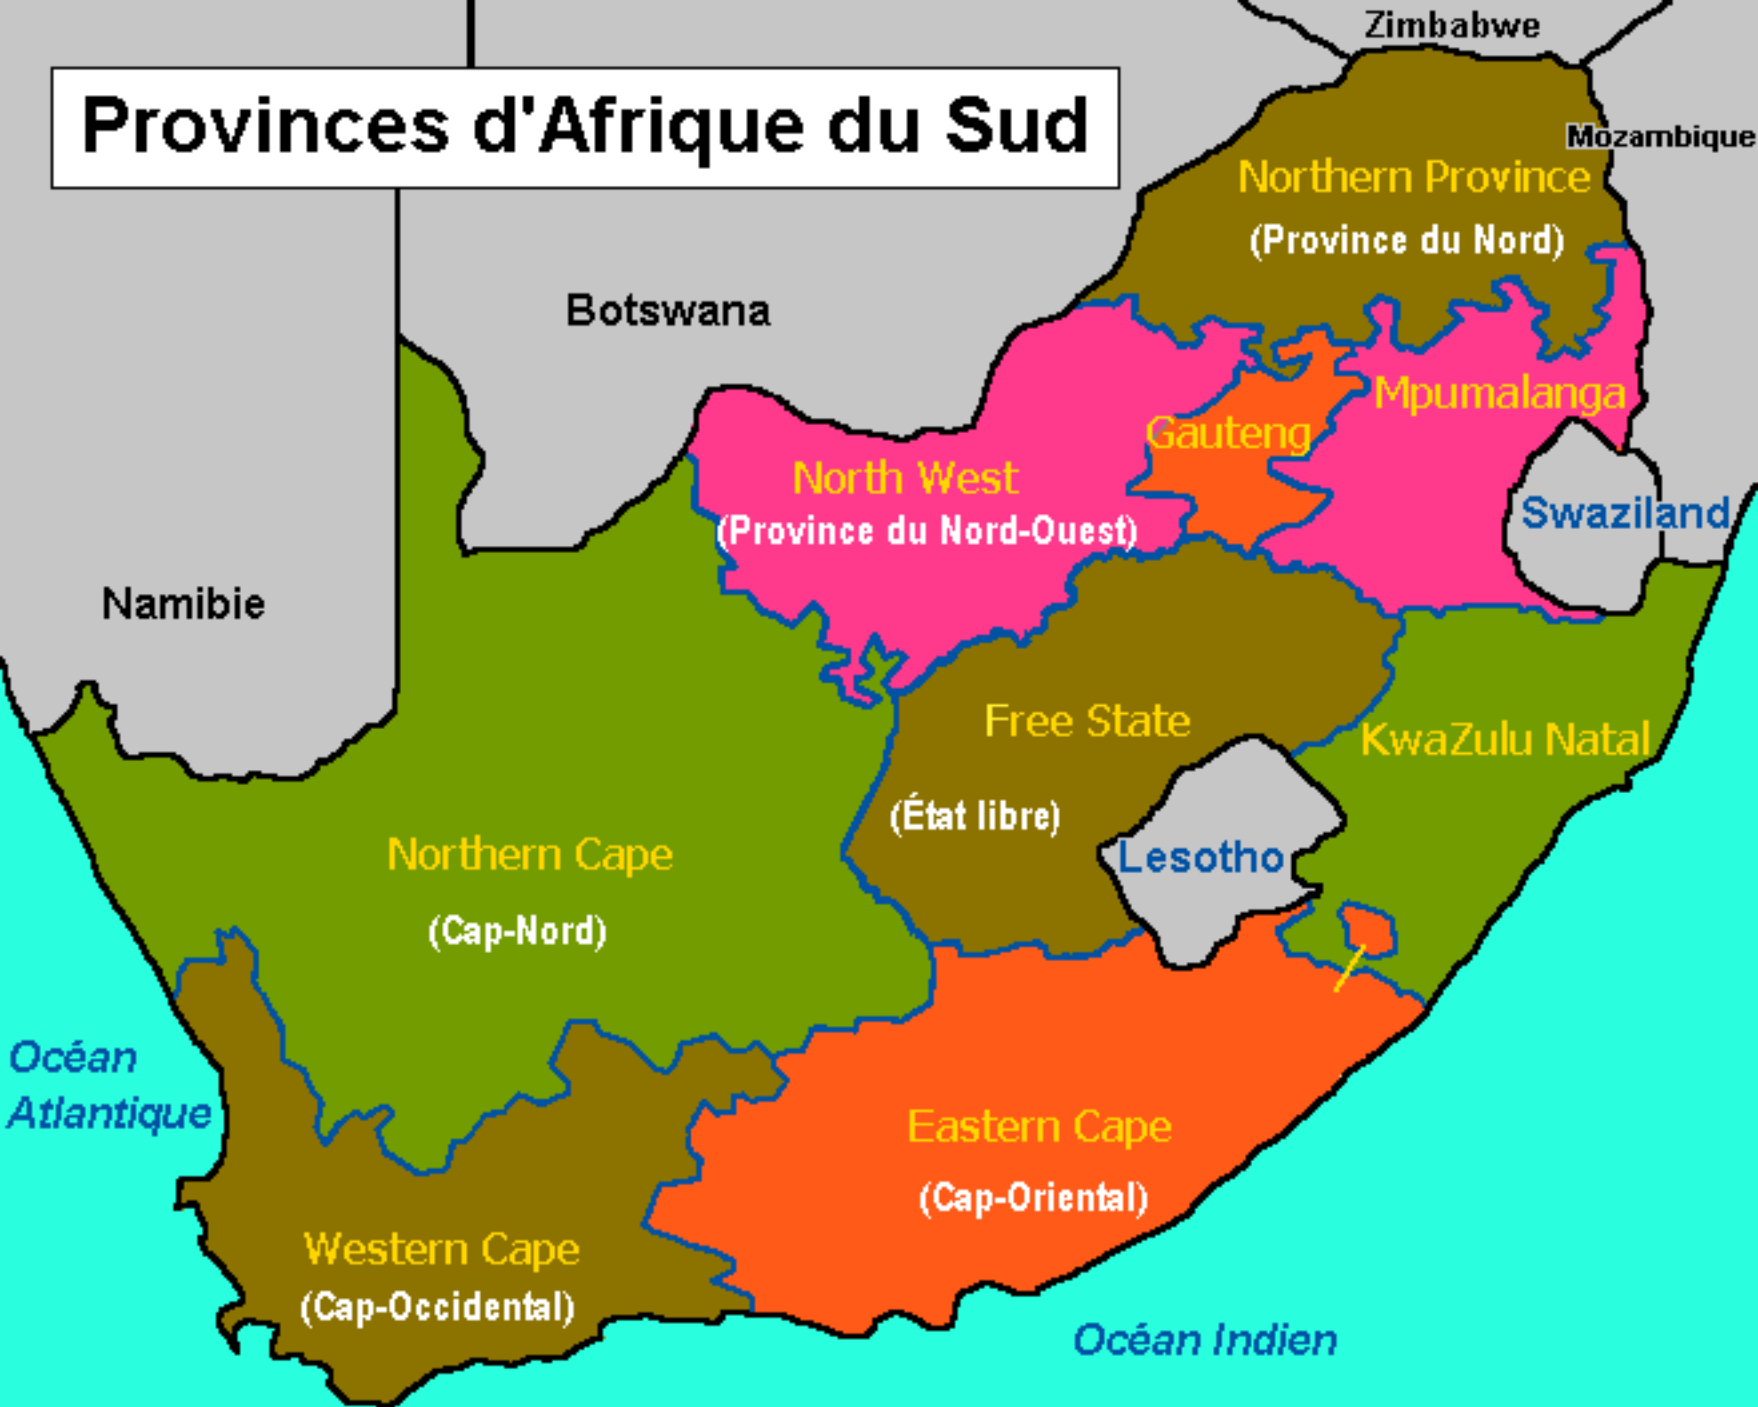

Provinces d'Afrique du Sud

Zimbabwe

Mozambique

Northern Province
(Province du Nord)

Botswana

North West
(Province du Nord-Ouest)

Gauteng

Mpumalanga

Swaziland

Namibie

Free State

(État libre)

KwaZulu Natal

Lesotho

Northern Cape
(Cap-Nord)

Océan Atlantique

Eastern Cape
(Cap-Oriental)

Western Cape
(Cap-Occidental)

Océan Indien